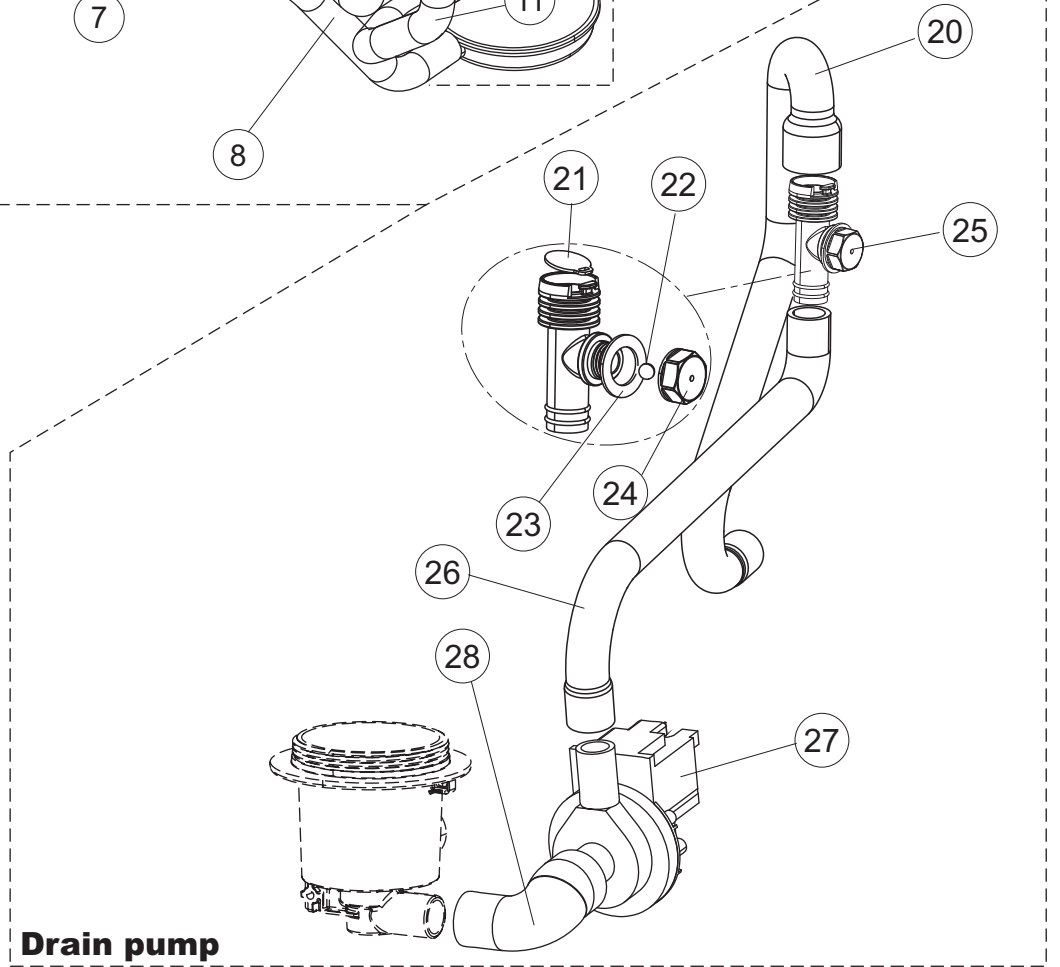

Catálogo de peças de reposição
válido do número de série 1 até hoje (17/11/2021)

LVP3040EBD_1

1

Drain Pump

6

(*) Recommended spare part.

Page	Spare part position	Spare part code no.	Old code number	Description	U.m.
1	1	004336		COVER	NR
1	2	022165		BACK PANNEL LA400	NR
1	3	307005		ROD OF TOP DOOR-STOP BAR	NR
1	4	028078		DOOR SHOULDER PLATE FOR GLASSWASHER	NR
1	5	311009		RIGHT DOOR HINGE FOR GLASSWASHERS	NR
1	6	311008		RIGHT DOOR HINGE FOR GLASSWASHERS	NR
1	7	325034		PIVOT	NR
1	8	437058		DOOR GASKET FOR GLASSWASHER	NR
1	9	449036		DOOR LOCK SPRING FOR GLASSWASHERS	NR
1	10	329012		DOOR LOCK FOR GLASSWASHERS	NR
1	11	029816		DOOR	NR
1	12	480153		PLUG	NR
1	13	035126		BRACKET	NR
1	14	012350		FRONT PANEL LA400	NR
1	15	461031		HEXAGONAL FOOT FOR GLASSWASHER	NR
1	16	459006		CHOCK D INT 9 EST 16	NR
1	17	030202		BASE PROTECTION LA400	NR
1	20	459022		CABLEHOSE	NR
1	25	480164		PLUG	NR
1	27	480084		PLUG	NR
2	1	211017		FLAT CABLE	NR
2	2	80945		PUSH BUTTONS ASSEMBLY	NR
2	3	417119		NUT	NR
2	4	419036		INTERFACE BOARD DISTANCE KEEPERS	NR
2	5	026951		CONTROL ADHESIVE INTERFACE	NR
2	6	224031		PRESSURE SWITCH	NR
2	7	220010		TERMINAL BLOCK	NR
2	8	437019		PACKING FOR AIR TRAP OF PRESSURE SWITCH	NR
2	9	107017		AIR TRAP FOR PRESSURE SWITCH	NR
2	10	143235		PIPE	MT
2	11	456020		O-RING	NR
2	12	468029		AIR TRAP CONNECTION OF PRESSURE SWITCH	NR