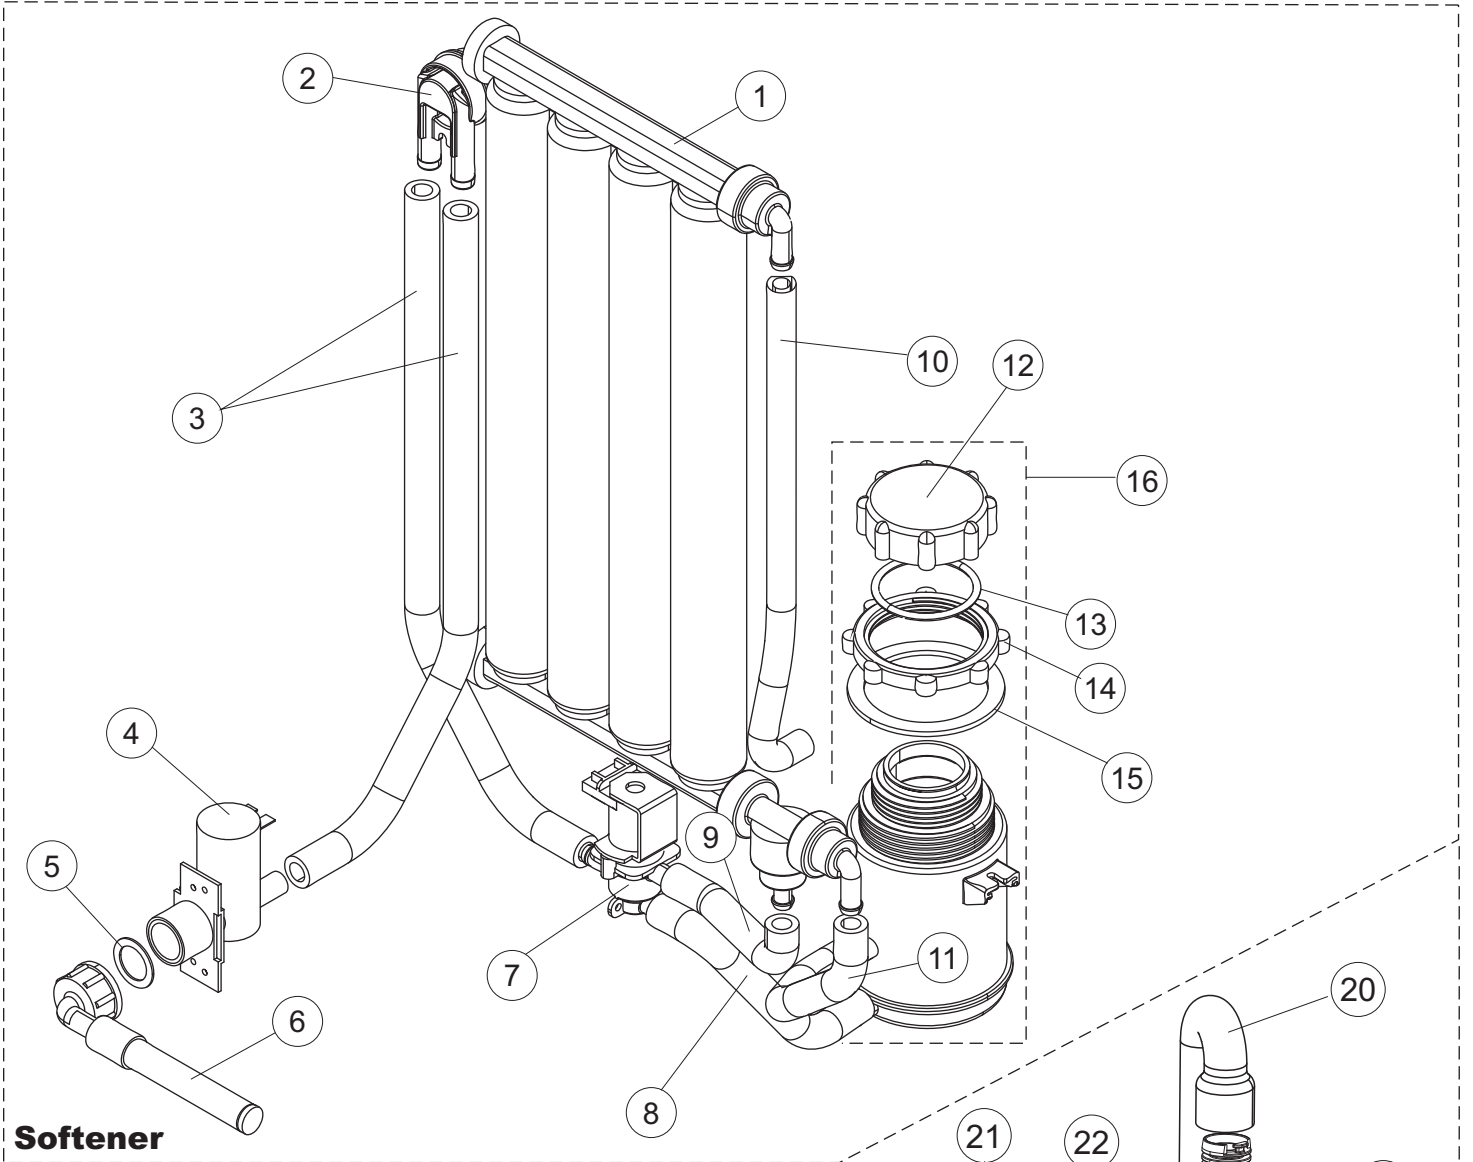

Catálogo de peças de reposição
válido do número de série 1 até hoje (17/11/2021)

LVP3040EBD_1

1

Drain Pump

6

(*) Recommended spare part.

Page	Spare part position	Spare part code no.	Old code number	Description	U.m.
1	1	004336		COVER	NR
1	2	022165		BACK PANNEL LA400	NR
1	3	307005		ROD OF TOP DOOR-STOP BAR	NR
1	4	028078		DOOR SHOULDER PLATE FOR GLASSWASHER	NR
1	5	311009		RIGHT DOOR HINGE FOR GLASSWASHERS	NR
1	6	311008		RIGHT DOOR HINGE FOR GLASSWASHERS	NR
1	7	325034		PIVOT	NR
1	8	437058		DOOR GASKET FOR GLASSWASHER	NR
1	9	449036		DOOR LOCK SPRING FOR GLASSWASHERS	NR
1	10	329012		DOOR LOCK FOR GLASSWASHERS	NR
1	11	029816		DOOR	NR
1	12	480153		PLUG	NR
1	13	035126		BRACKET	NR
1	14	012350		FRONT PANEL LA400	NR
1	15	461031		HEXAGONAL FOOT FOR GLASSWASHER	NR
1	16	459006		CHOCK D INT 9 EST 16	NR
1	17	030202		BASE PROTECTION LA400	NR
1	20	459022		CABLEHOSE	NR
1	25	480164		PLUG	NR
1	27	480084		PLUG	NR
2	1	211017		FLAT CABLE	NR
2	2	80945		PUSH BUTTONS ASSEMBLY	NR
2	3	417119		NUT	NR
2	4	419036		INTERFACE BOARD DISTANCE KEEPERS	NR
2	5	026951		CONTROL ADHESIVE INTERFACE	NR
2	6	224031		PRESSURE SWITCH	NR
2	7	220010		TERMINAL BLOCK	NR
2	8	437019		PACKING FOR AIR TRAP OF PRESSURE SWITCH	NR
2	9	107017		AIR TRAP FOR PRESSURE SWITCH	NR
2	10	143235		PIPE	MT
2	11	456020		O-RING	NR
2	12	468029		AIR TRAP CONNECTION OF PRESSURE SWITCH	NR