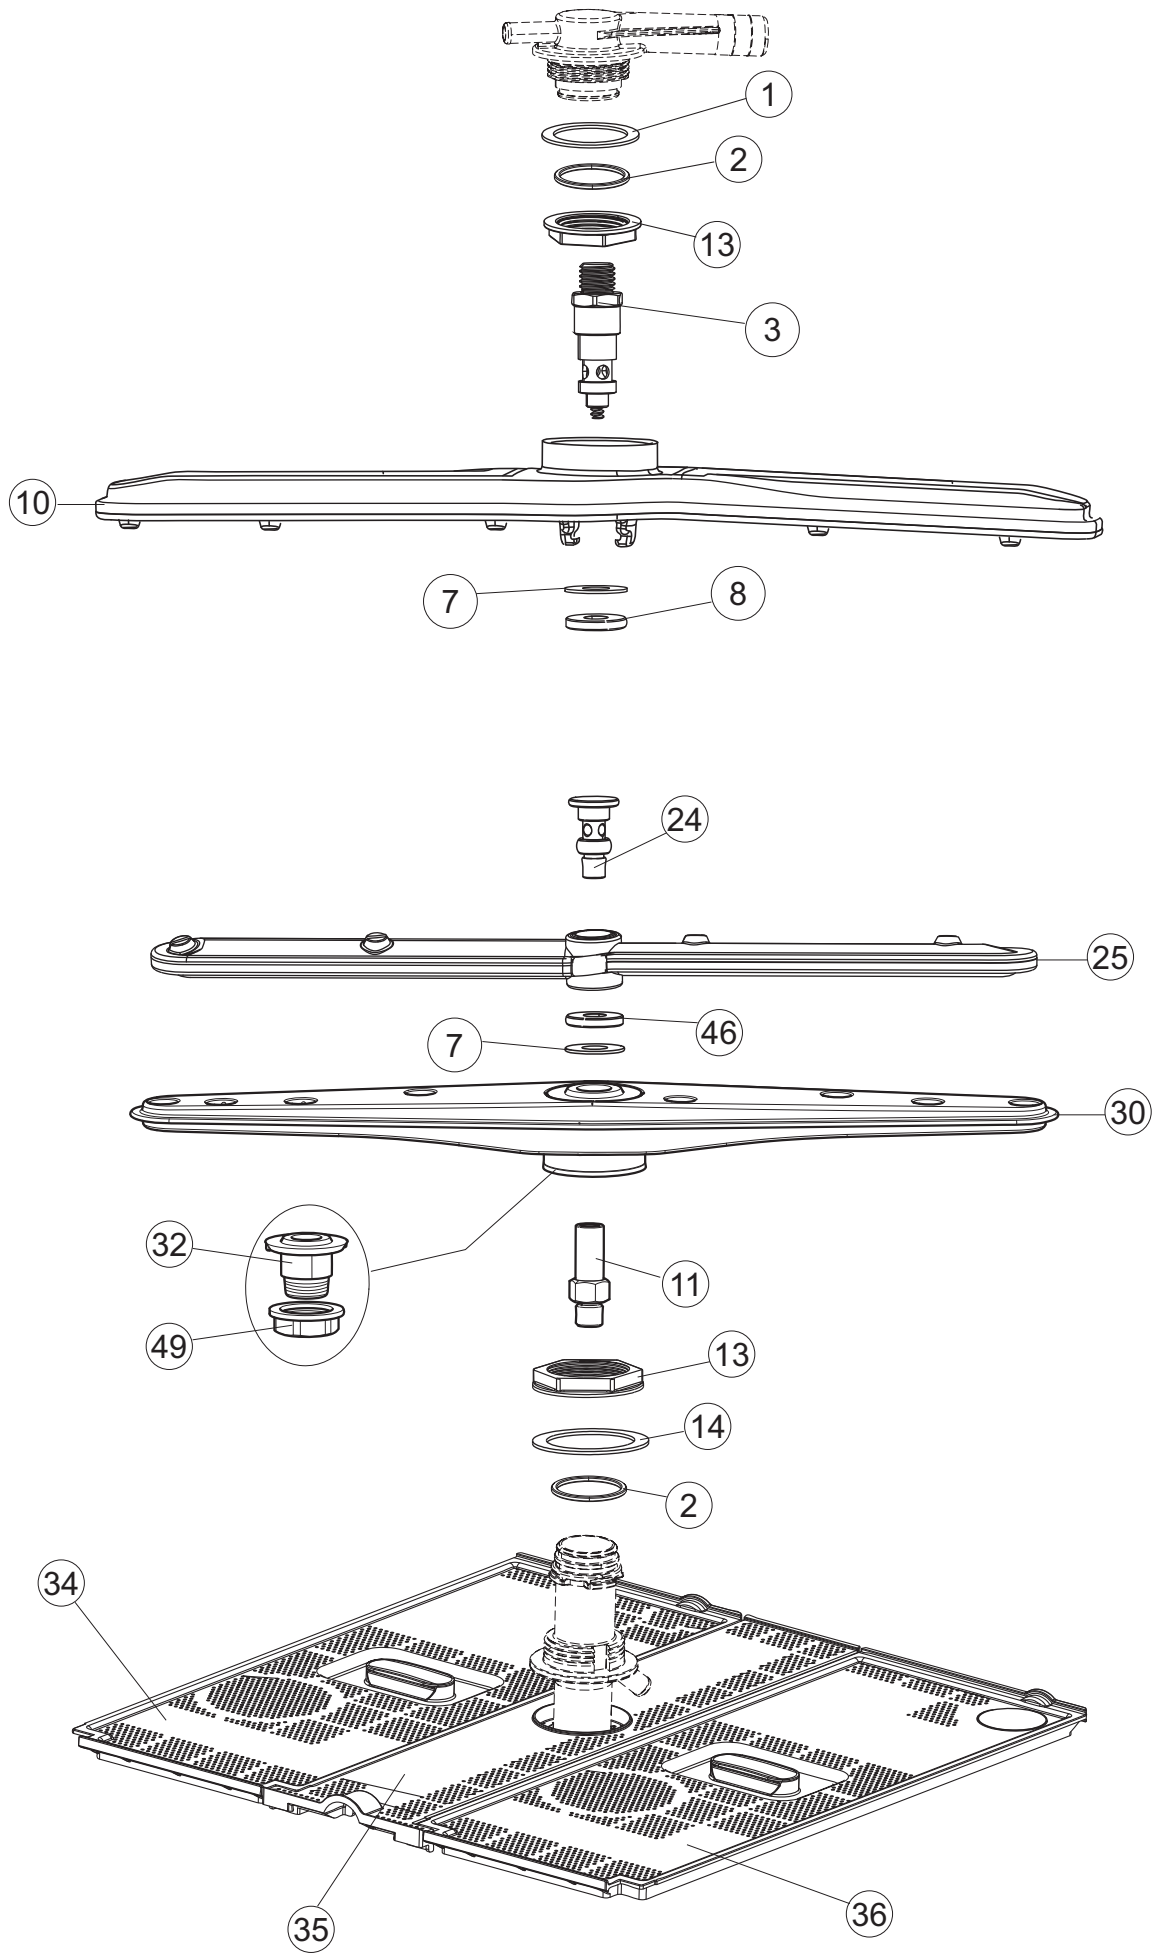

Catálogo de peças de reposição
válido do número de série 1 até hoje (17/11/2021)

LVP3040EBD_1

1

Drain Pump

6

(*) Recommended spare part.

Page	Spare part position	Spare part code no.	Old code number	Description	U.m.
1	1	004336		COVER	NR
1	2	022165		BACK PANNEL LA400	NR
1	3	307005		ROD OF TOP DOOR-STOP BAR	NR
1	4	028078		DOOR SHOULDER PLATE FOR GLASSWASHER	NR
1	5	311009		RIGHT DOOR HINGE FOR GLASSWASHERS	NR
1	6	311008		RIGHT DOOR HINGE FOR GLASSWASHERS	NR
1	7	325034		PIVOT	NR
1	8	437058		DOOR GASKET FOR GLASSWASHER	NR
1	9	449036		DOOR LOCK SPRING FOR GLASSWASHERS	NR
1	10	329012		DOOR LOCK FOR GLASSWASHERS	NR
1	11	029816		DOOR	NR
1	12	480153		PLUG	NR
1	13	035126		BRACKET	NR
1	14	012350		FRONT PANEL LA400	NR
1	15	461031		HEXAGONAL FOOT FOR GLASSWASHER	NR
1	16	459006		CHOCK D INT 9 EST 16	NR
1	17	030202		BASE PROTECTION LA400	NR
1	20	459022		CABLEHOSE	NR
1	25	480164		PLUG	NR
1	27	480084		PLUG	NR
2	1	211017		FLAT CABLE	NR
2	2	80945		PUSH BUTTONS ASSEMBLY	NR
2	3	417119		NUT	NR
2	4	419036		INTERFACE BOARD DISTANCE KEEPERS	NR
2	5	026951		CONTROL ADHESIVE INTERFACE	NR
2	6	224031		PRESSURE SWITCH	NR
2	7	220010		TERMINAL BLOCK	NR
2	8	437019		PACKING FOR AIR TRAP OF PRESSURE SWITCH	NR
2	9	107017		AIR TRAP FOR PRESSURE SWITCH	NR
2	10	143235		PIPE	MT
2	11	456020		O-RING	NR
2	12	468029		AIR TRAP CONNECTION OF PRESSURE SWITCH	NR