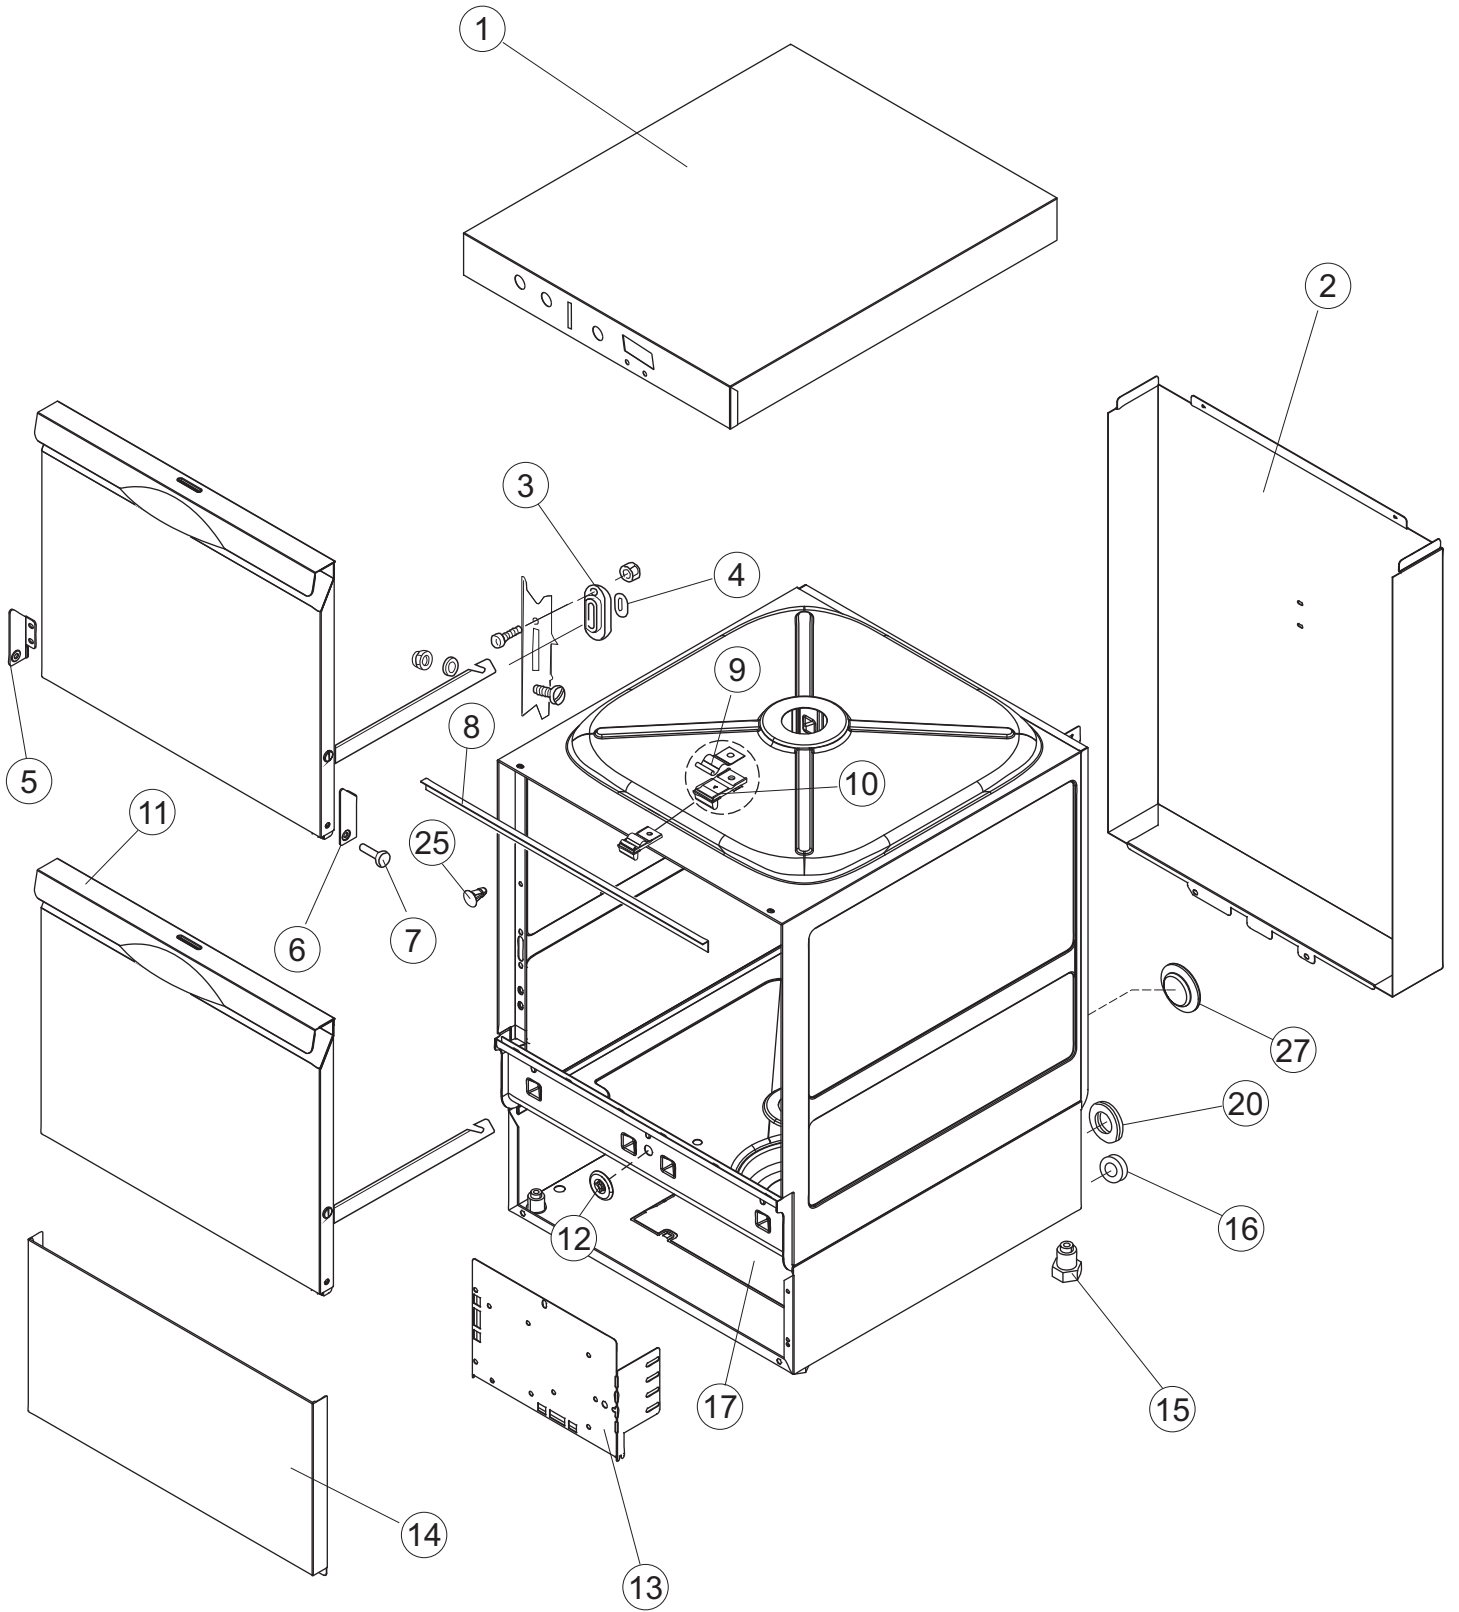

Catálogo de peças de reposição
válido do número de série 1 até hoje (17/11/2021)

LVP3040EBD_1

1

Drain Pump

6

(*) Recommended spare part.

Page	Spare part position	Spare part code no.	Old code number	Description	U.m.
1	1	004336		COVER	NR
1	2	022165		BACK PANNEL LA400	NR
1	3	307005		ROD OF TOP DOOR-STOP BAR	NR
1	4	028078		DOOR SHOULDER PLATE FOR GLASSWASHER	NR
1	5	311009		RIGHT DOOR HINGE FOR GLASSWASHERS	NR
1	6	311008		RIGHT DOOR HINGE FOR GLASSWASHERS	NR
1	7	325034		PIVOT	NR
1	8	437058		DOOR GASKET FOR GLASSWASHER	NR
1	9	449036		DOOR LOCK SPRING FOR GLASSWASHERS	NR
1	10	329012		DOOR LOCK FOR GLASSWASHERS	NR
1	11	029816		DOOR	NR
1	12	480153		PLUG	NR
1	13	035126		BRACKET	NR
1	14	012350		FRONT PANEL LA400	NR
1	15	461031		HEXAGONAL FOOT FOR GLASSWASHER	NR
1	16	459006		CHOCK D INT 9 EST 16	NR
1	17	030202		BASE PROTECTION LA400	NR
1	20	459022		CABLEHOSE	NR
1	25	480164		PLUG	NR
1	27	480084		PLUG	NR
2	1	211017		FLAT CABLE	NR
2	2	80945		PUSH BUTTONS ASSEMBLY	NR
2	3	417119		NUT	NR
2	4	419036		INTERFACE BOARD DISTANCE KEEPERS	NR
2	5	026951		CONTROL ADHESIVE INTERFACE	NR
2	6	224031		PRESSURE SWITCH	NR
2	7	220010		TERMINAL BLOCK	NR
2	8	437019		PACKING FOR AIR TRAP OF PRESSURE SWITCH	NR
2	9	107017		AIR TRAP FOR PRESSURE SWITCH	NR
2	10	143235		PIPE	MT
2	11	456020		O-RING	NR
2	12	468029		AIR TRAP CONNECTION OF PRESSURE SWITCH	NR