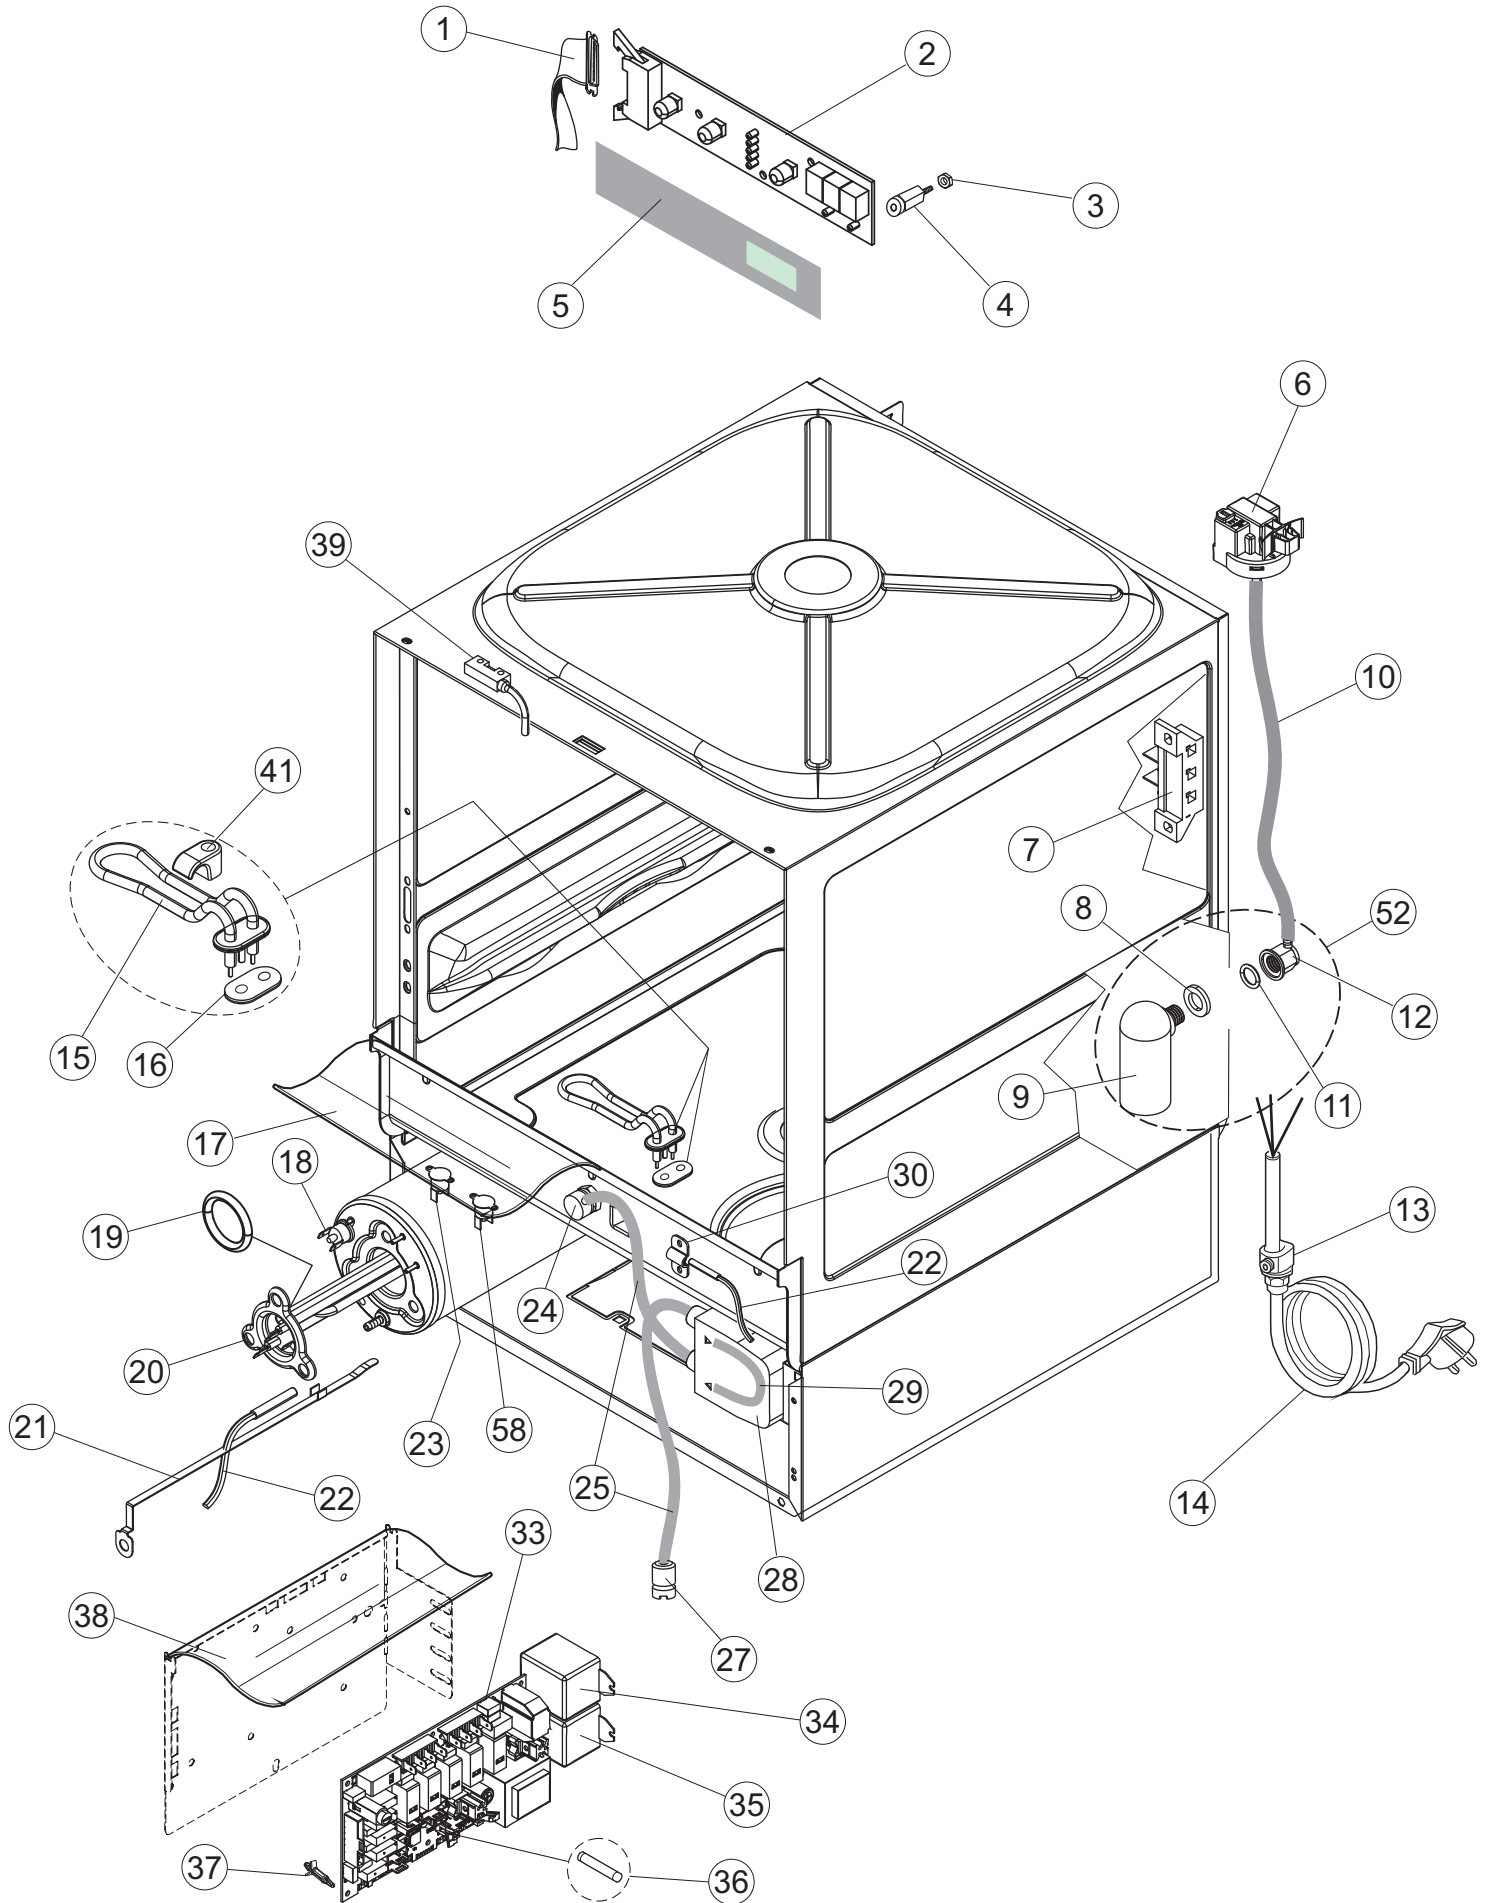

Catálogo de peças de reposição
válido do número de série 1 até hoje (17/11/2021)

LVP3040EBD_1

1

Drain Pump

6

(*) Recommended spare part.

Page	Spare part position	Spare part code no.	Old code number	Description	U.m.
1	1	004336		COVER	NR
1	2	022165		BACK PANNEL LA400	NR
1	3	307005		ROD OF TOP DOOR-STOP BAR	NR
1	4	028078		DOOR SHOULDER PLATE FOR GLASSWASHER	NR
1	5	311009		RIGHT DOOR HINGE FOR GLASSWASHERS	NR
1	6	311008		RIGHT DOOR HINGE FOR GLASSWASHERS	NR
1	7	325034		PIVOT	NR
1	8	437058		DOOR GASKET FOR GLASSWASHER	NR
1	9	449036		DOOR LOCK SPRING FOR GLASSWASHERS	NR
1	10	329012		DOOR LOCK FOR GLASSWASHERS	NR
1	11	029816		DOOR	NR
1	12	480153		PLUG	NR
1	13	035126		BRACKET	NR
1	14	012350		FRONT PANEL LA400	NR
1	15	461031		HEXAGONAL FOOT FOR GLASSWASHER	NR
1	16	459006		CHOCK D INT 9 EST 16	NR
1	17	030202		BASE PROTECTION LA400	NR
1	20	459022		CABLEHOSE	NR
1	25	480164		PLUG	NR
1	27	480084		PLUG	NR
2	1	211017		FLAT CABLE	NR
2	2	80945		PUSH BUTTONS ASSEMBLY	NR
2	3	417119		NUT	NR
2	4	419036		INTERFACE BOARD DISTANCE KEEPERS	NR
2	5	026951		CONTROL ADHESIVE INTERFACE	NR
2	6	224031		PRESSURE SWITCH	NR
2	7	220010		TERMINAL BLOCK	NR
2	8	437019		PACKING FOR AIR TRAP OF PRESSURE SWITCH	NR
2	9	107017		AIR TRAP FOR PRESSURE SWITCH	NR
2	10	143235		PIPE	MT
2	11	456020		O-RING	NR
2	12	468029		AIR TRAP CONNECTION OF PRESSURE SWITCH	NR