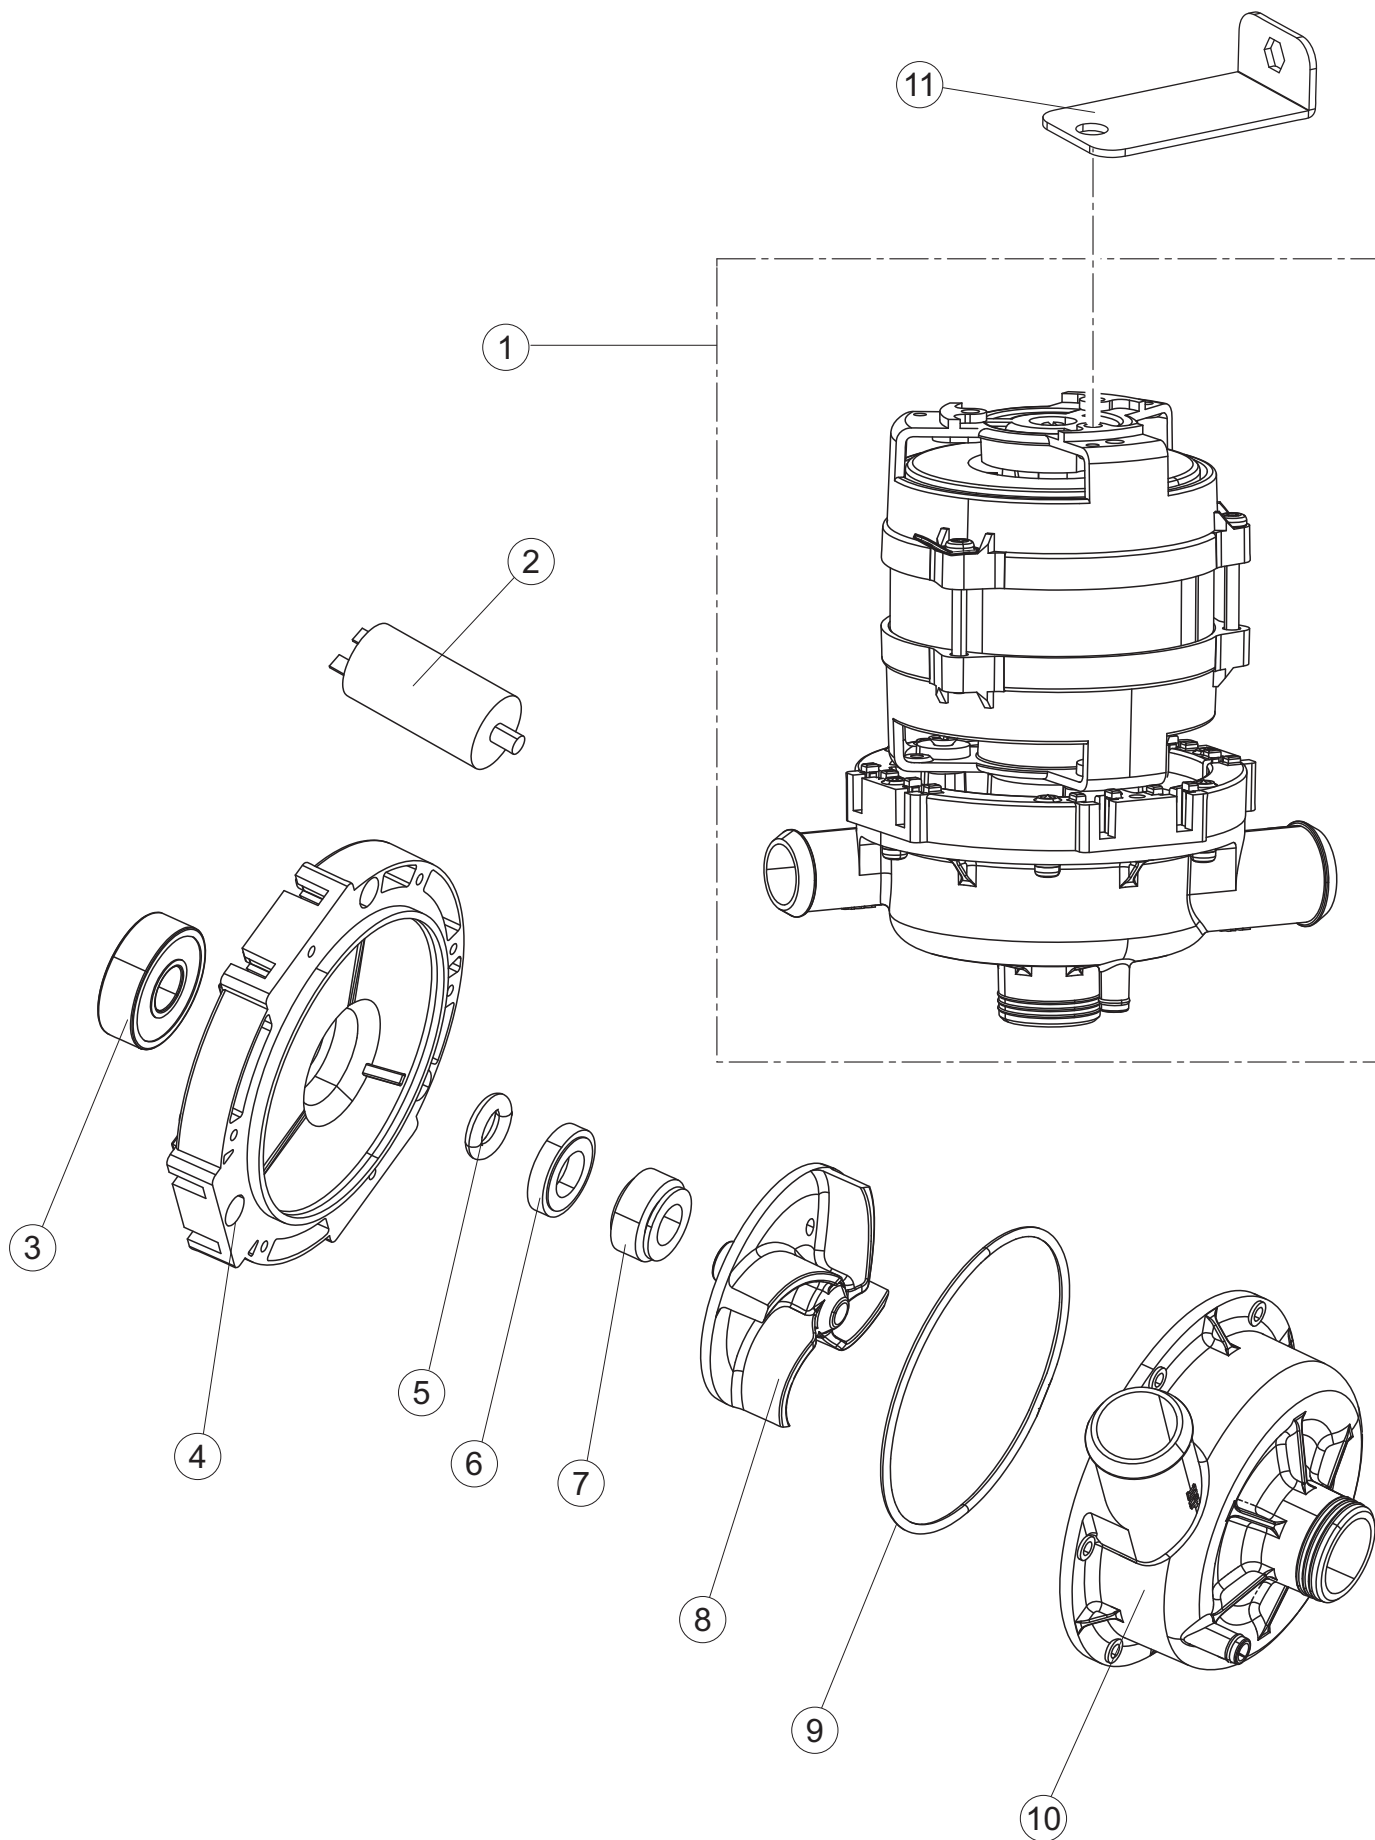

Catálogo de peças de reposição
válido do número de série 1 até hoje (17/11/2021)

LVP3040EBD_1

1

Drain Pump

6

(*) Recommended spare part.

Page	Spare part position	Spare part code no.	Old code number	Description	U.m.
1	1	004336		COVER	NR
1	2	022165		BACK PANNEL LA400	NR
1	3	307005		ROD OF TOP DOOR-STOP BAR	NR
1	4	028078		DOOR SHOULDER PLATE FOR GLASSWASHER	NR
1	5	311009		RIGHT DOOR HINGE FOR GLASSWASHERS	NR
1	6	311008		RIGHT DOOR HINGE FOR GLASSWASHERS	NR
1	7	325034		PIVOT	NR
1	8	437058		DOOR GASKET FOR GLASSWASHER	NR
1	9	449036		DOOR LOCK SPRING FOR GLASSWASHERS	NR
1	10	329012		DOOR LOCK FOR GLASSWASHERS	NR
1	11	029816		DOOR	NR
1	12	480153		PLUG	NR
1	13	035126		BRACKET	NR
1	14	012350		FRONT PANEL LA400	NR
1	15	461031		HEXAGONAL FOOT FOR GLASSWASHER	NR
1	16	459006		CHOCK D INT 9 EST 16	NR
1	17	030202		BASE PROTECTION LA400	NR
1	20	459022		CABLEHOSE	NR
1	25	480164		PLUG	NR
1	27	480084		PLUG	NR
2	1	211017		FLAT CABLE	NR
2	2	80945		PUSH BUTTONS ASSEMBLY	NR
2	3	417119		NUT	NR
2	4	419036		INTERFACE BOARD DISTANCE KEEPERS	NR
2	5	026951		CONTROL ADHESIVE INTERFACE	NR
2	6	224031		PRESSURE SWITCH	NR
2	7	220010		TERMINAL BLOCK	NR
2	8	437019		PACKING FOR AIR TRAP OF PRESSURE SWITCH	NR
2	9	107017		AIR TRAP FOR PRESSURE SWITCH	NR
2	10	143235		PIPE	MT
2	11	456020		O-RING	NR
2	12	468029		AIR TRAP CONNECTION OF PRESSURE SWITCH	NR