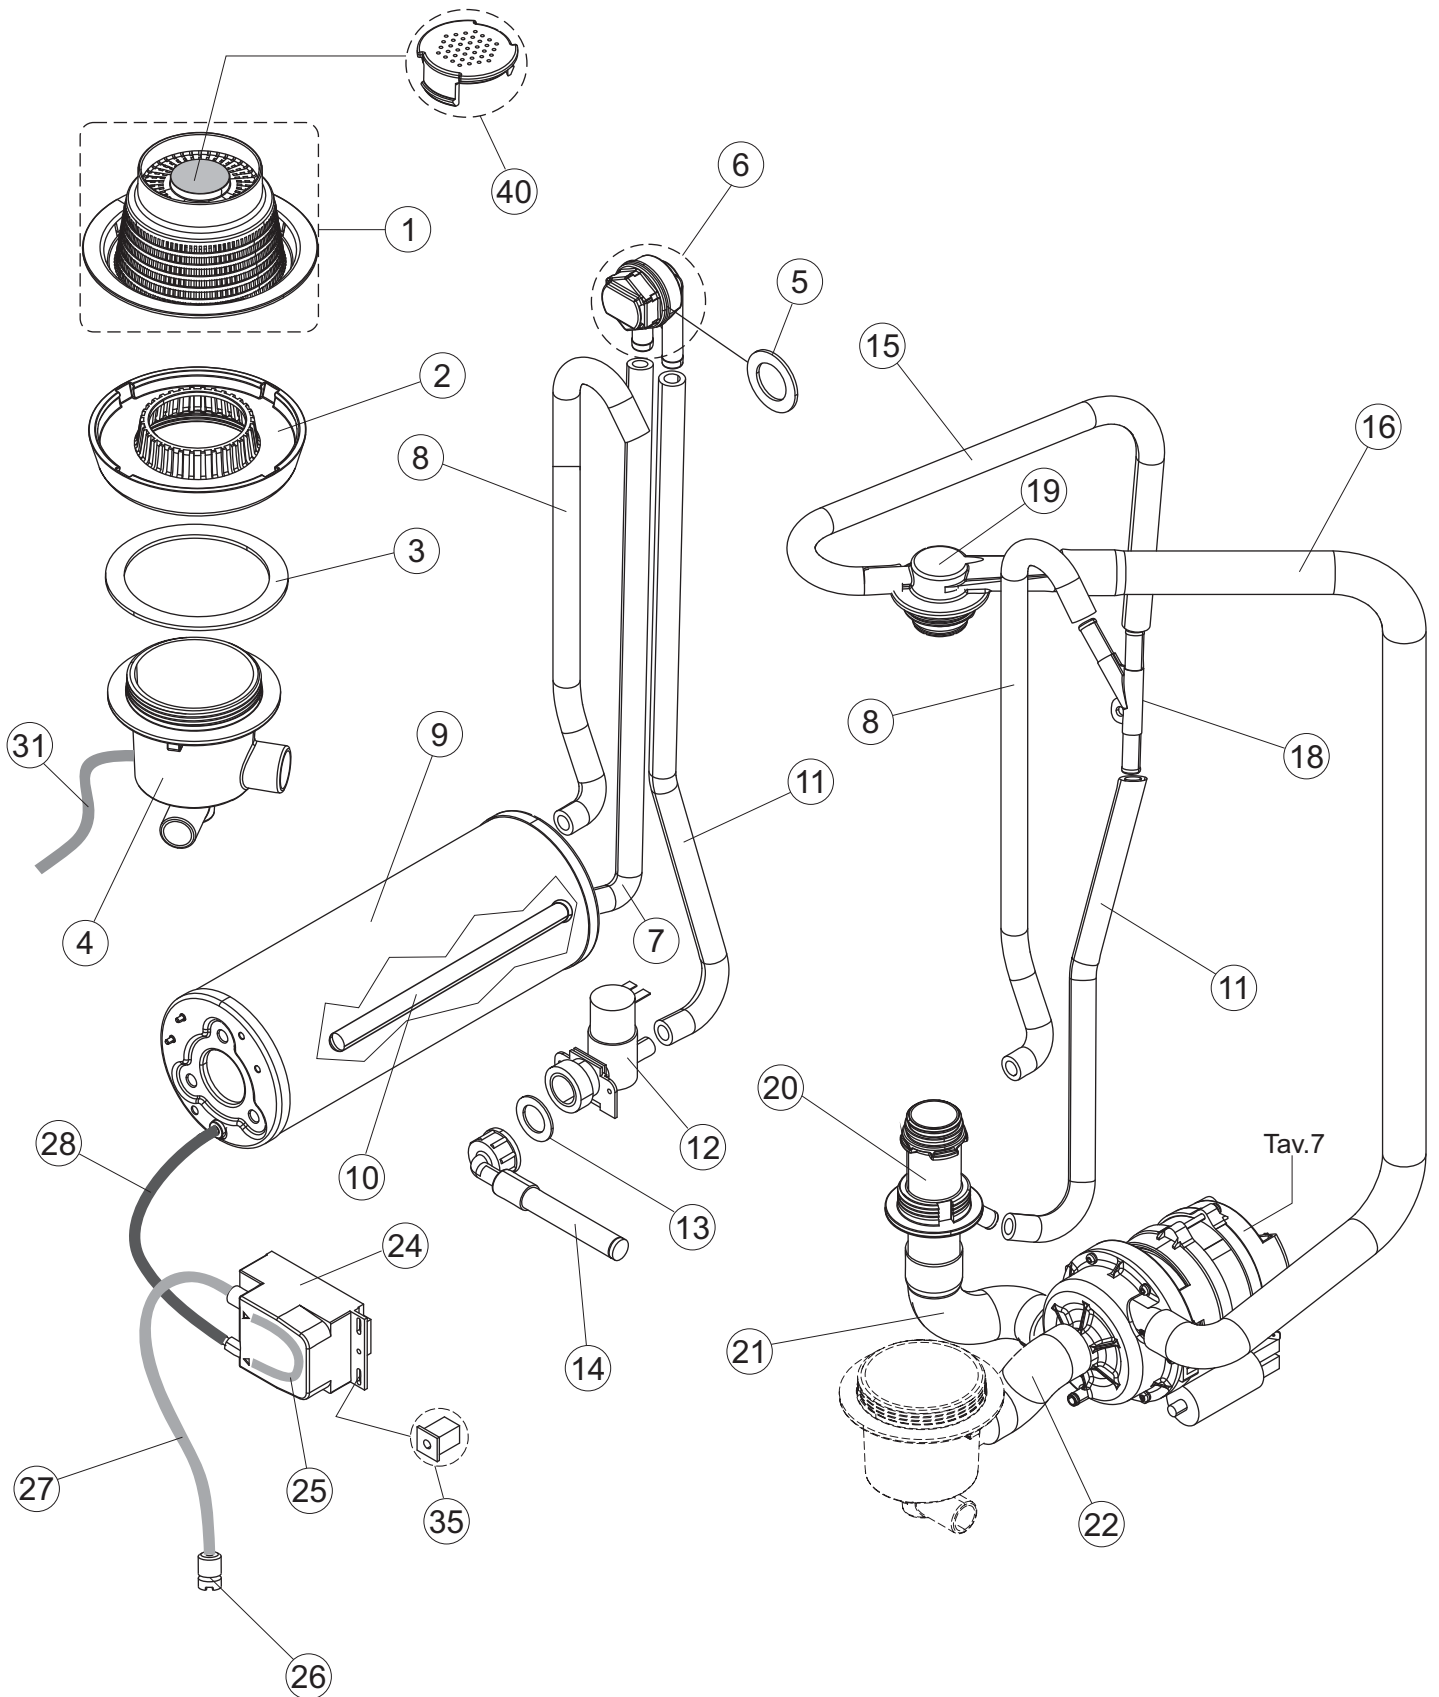

Catálogo de peças de reposição
válido do número de série 1 até hoje (17/11/2021)

LVP3040EBD_1

1

Drain Pump

6

(*) Recommended spare part.

Page	Spare part position	Spare part code no.	Old code number	Description	U.m.
1	1	004336		COVER	NR
1	2	022165		BACK PANNEL LA400	NR
1	3	307005		ROD OF TOP DOOR-STOP BAR	NR
1	4	028078		DOOR SHOULDER PLATE FOR GLASSWASHER	NR
1	5	311009		RIGHT DOOR HINGE FOR GLASSWASHERS	NR
1	6	311008		RIGHT DOOR HINGE FOR GLASSWASHERS	NR
1	7	325034		PIVOT	NR
1	8	437058		DOOR GASKET FOR GLASSWASHER	NR
1	9	449036		DOOR LOCK SPRING FOR GLASSWASHERS	NR
1	10	329012		DOOR LOCK FOR GLASSWASHERS	NR
1	11	029816		DOOR	NR
1	12	480153		PLUG	NR
1	13	035126		BRACKET	NR
1	14	012350		FRONT PANEL LA400	NR
1	15	461031		HEXAGONAL FOOT FOR GLASSWASHER	NR
1	16	459006		CHOCK D INT 9 EST 16	NR
1	17	030202		BASE PROTECTION LA400	NR
1	20	459022		CABLEHOSE	NR
1	25	480164		PLUG	NR
1	27	480084		PLUG	NR
2	1	211017		FLAT CABLE	NR
2	2	80945		PUSH BUTTONS ASSEMBLY	NR
2	3	417119		NUT	NR
2	4	419036		INTERFACE BOARD DISTANCE KEEPERS	NR
2	5	026951		CONTROL ADHESIVE INTERFACE	NR
2	6	224031		PRESSURE SWITCH	NR
2	7	220010		TERMINAL BLOCK	NR
2	8	437019		PACKING FOR AIR TRAP OF PRESSURE SWITCH	NR
2	9	107017		AIR TRAP FOR PRESSURE SWITCH	NR
2	10	143235		PIPE	MT
2	11	456020		O-RING	NR
2	12	468029		AIR TRAP CONNECTION OF PRESSURE SWITCH	NR