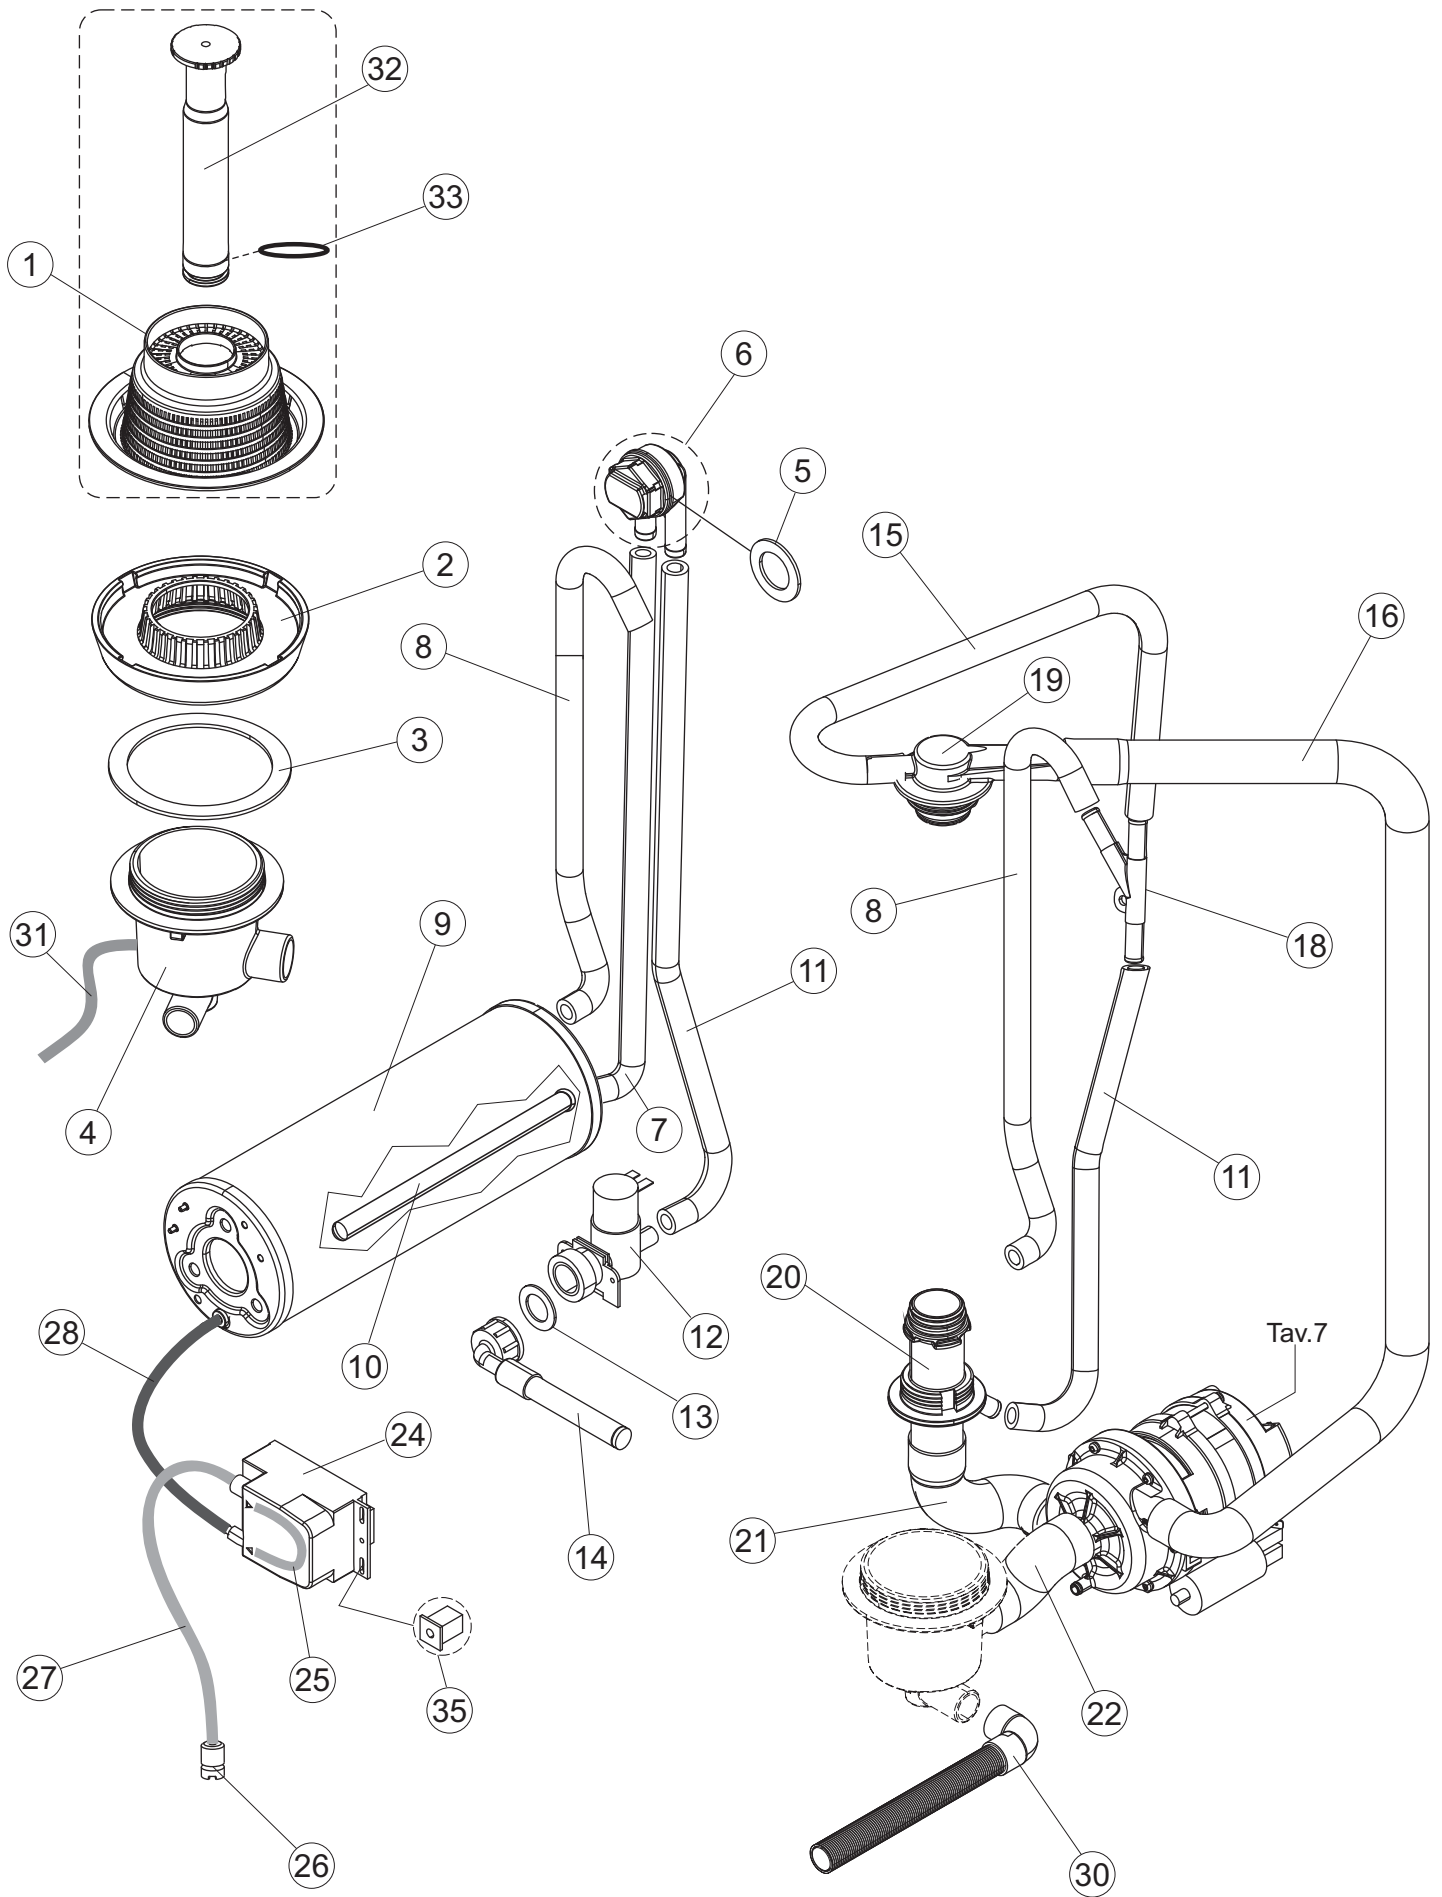

Catálogo de peças de reposição
válido do número de série 1 até hoje (17/11/2021)

LVP3040EBD_1

1

Drain Pump

6

(*) Recommended spare part.

Page	Spare part position	Spare part code no.	Old code number	Description	U.m.
1	1	004336		COVER	NR
1	2	022165		BACK PANNEL LA400	NR
1	3	307005		ROD OF TOP DOOR-STOP BAR	NR
1	4	028078		DOOR SHOULDER PLATE FOR GLASSWASHER	NR
1	5	311009		RIGHT DOOR HINGE FOR GLASSWASHERS	NR
1	6	311008		RIGHT DOOR HINGE FOR GLASSWASHERS	NR
1	7	325034		PIVOT	NR
1	8	437058		DOOR GASKET FOR GLASSWASHER	NR
1	9	449036		DOOR LOCK SPRING FOR GLASSWASHERS	NR
1	10	329012		DOOR LOCK FOR GLASSWASHERS	NR
1	11	029816		DOOR	NR
1	12	480153		PLUG	NR
1	13	035126		BRACKET	NR
1	14	012350		FRONT PANEL LA400	NR
1	15	461031		HEXAGONAL FOOT FOR GLASSWASHER	NR
1	16	459006		CHOCK D INT 9 EST 16	NR
1	17	030202		BASE PROTECTION LA400	NR
1	20	459022		CABLEHOSE	NR
1	25	480164		PLUG	NR
1	27	480084		PLUG	NR
2	1	211017		FLAT CABLE	NR
2	2	80945		PUSH BUTTONS ASSEMBLY	NR
2	3	417119		NUT	NR
2	4	419036		INTERFACE BOARD DISTANCE KEEPERS	NR
2	5	026951		CONTROL ADHESIVE INTERFACE	NR
2	6	224031		PRESSURE SWITCH	NR
2	7	220010		TERMINAL BLOCK	NR
2	8	437019		PACKING FOR AIR TRAP OF PRESSURE SWITCH	NR
2	9	107017		AIR TRAP FOR PRESSURE SWITCH	NR
2	10	143235		PIPE	MT
2	11	456020		O-RING	NR
2	12	468029		AIR TRAP CONNECTION OF PRESSURE SWITCH	NR